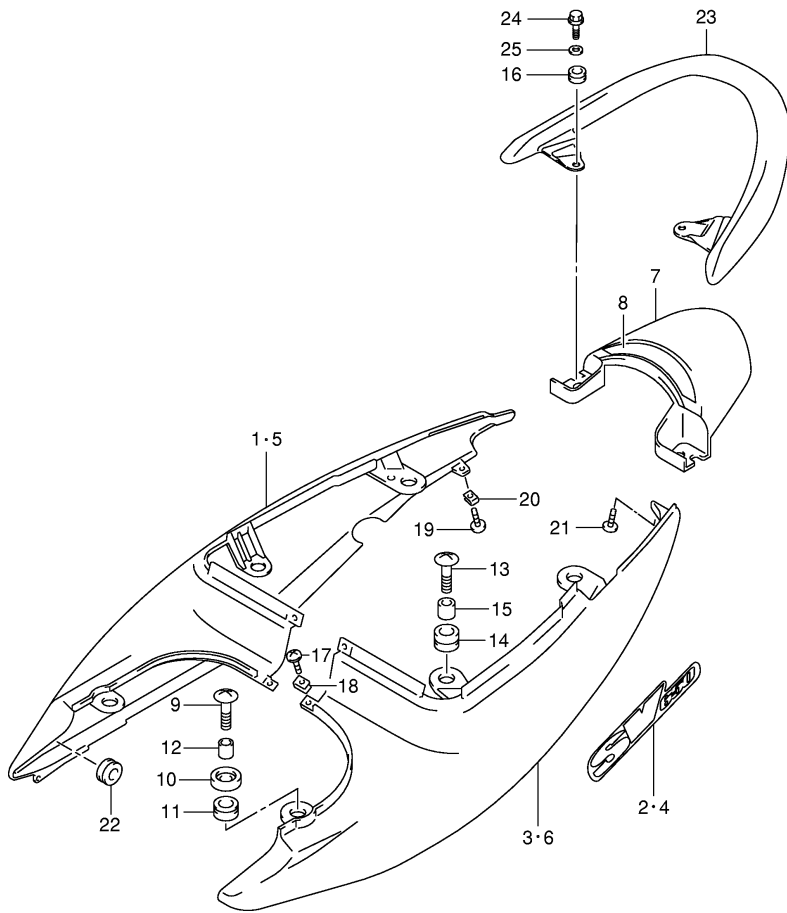

FIG47B

Ref No	Part No	Description
2	68161-20F00-GY3	. Emblem, Tail Cover,sv650
2	68161-20F00-GY1	. Emblem, Tail Cover,sv650
2	68161-20F00-GY4	. Emblem, Tail Cover,sv650
2	68161-20F00-GY2	. Emblem, Tail Cover,sv650
4	68161-20F00-GY3	. Emblem, Tail Cover,sv650
4	68161-20F00-GY1	. Emblem, Tail Cover,sv650
4	68161-20F00-GY4	. Emblem, Tail Cover,sv650
4	68161-20F00-GY2	. Emblem, Tail Cover,sv650
7	45503-19F50-Y7L	Cover, Seat Tail Center (black)
8	45514-19F00	Tape, Seat Tail Cover Center
9	09136-06083	Screw, Front (6x30)
10	47116-19F00	Cushion, Fr Upper (10x28x13)
11	47115-19F00	Cushion, Fr Lower (10x22x15)
12	09180-06294	Spacer (6.5x10x15.70)
13	09136-06105	Screw, Center (6x20)
14	09320-10045	Cushion (10x28x19)
15	09180-06286	Spacer (6.5x10x9.4)
16	47115-05F00	Cushion, Rear (15x28x12)
17	03241-15123	Screw
18	09148-05038	Nut
19	03241-15123	Screw
20	09148-05038	Nut
21	03242-04103	Screw
22	09320-08018	Cushion (8x26x7)
23	46210-19F50-291	Handle, Pillion Rider (black)
24	01551-08253	Bolt
25	09160-08126	Washer

SV650Y E02_047B
SEAT TAIL COVER